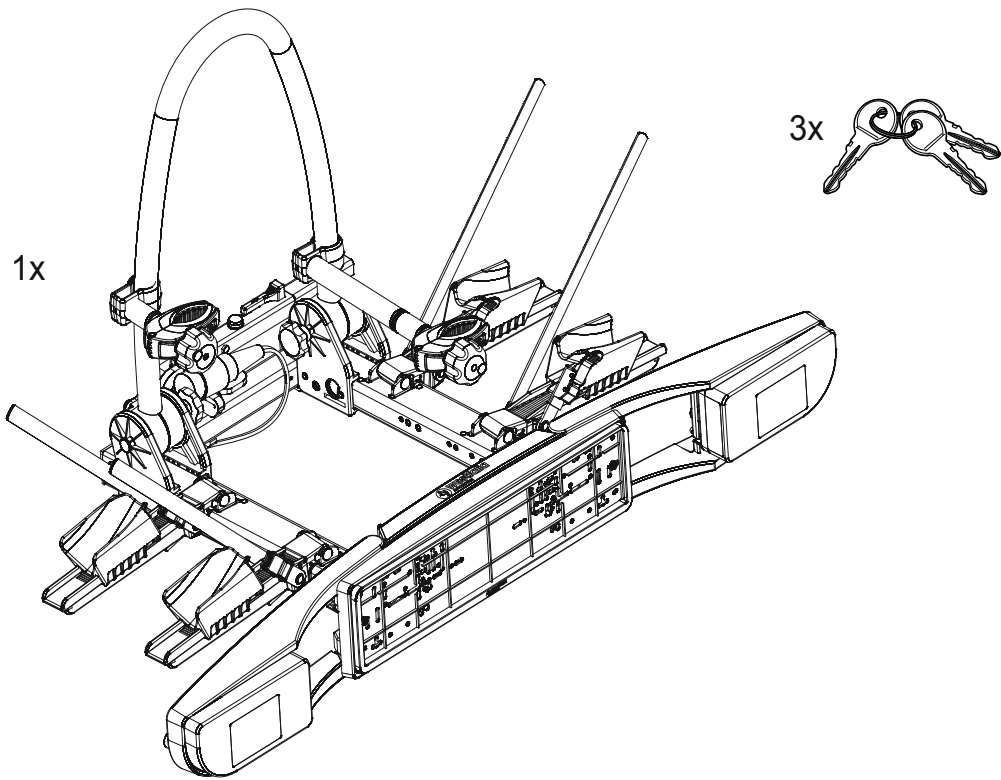

950 000 633 001

950 010 619 002

950 000 633 002

950 010 619 003

950 000 633 003

950 000 631 001

950 000 613 001

950 000 631 002

950 000 621 001

950 000 631 003

950 000 637 001

950 000 631 004

950 000 503 001

950 000 302 003

950 010 622 001

950 000 302 004

950 010 627 001

950 000 513 3XX