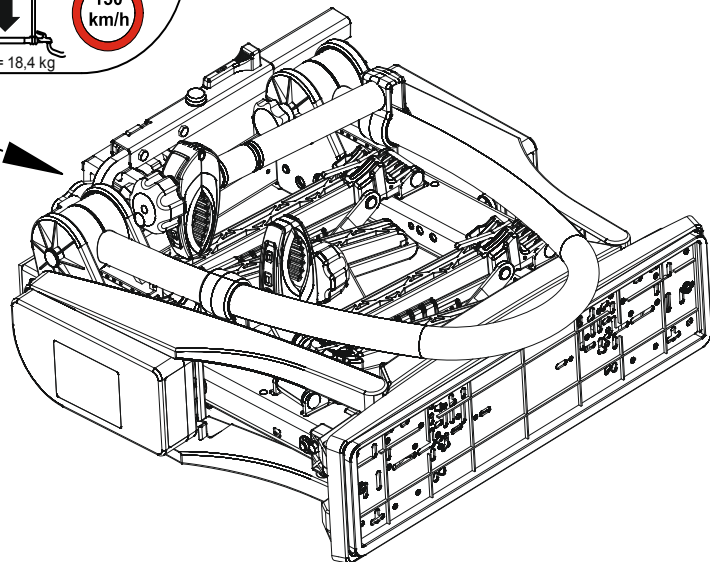

- D** Fahrradträger BC 60 Montage- und Betriebsanleitung, Originalbetriebsanleitung
- CZ** Nosič jízdních kol BC 60 Návod k montáži a použití
- DK** Cykelholder BC 60 Monterings- og driftsvejledning
- E** Porta bicicletas BC 60 instrucciones de montaje
- F** Porte-vélos BC 60 Notice de montage et d'utilisation
- FIN** Polkupyöräteline BC 60 Asennus- ja käyttöohje
- GB** Bicycle rack BC 60 Installation and Operating Instructions
- GR** Σχάρα ποδηλάτων BC 60 Οδηγίες τοποθέτησης και λειτουργίας
- H** Kerékpártartó BC 60 Szerelési- és kezelési utasítások
- I** Portabicicletta BC 60 Istruzioni per il montaggio e l'uso
- N** Sykkelstativ BC 60 Monterings- og bruksanvisning
- NL** Fietsdrager BC 60 Montage- en gebruikshandleiding
- PL** Bagażnik rowerowy BC 60 Instrukcja montażu i obsługi
- RUS** Держатель для велосипеда BC 60 Инструкция по монтажу и эксплуатации
- S** Cykelhållare BC 60 Monterings och Bruksanvisning